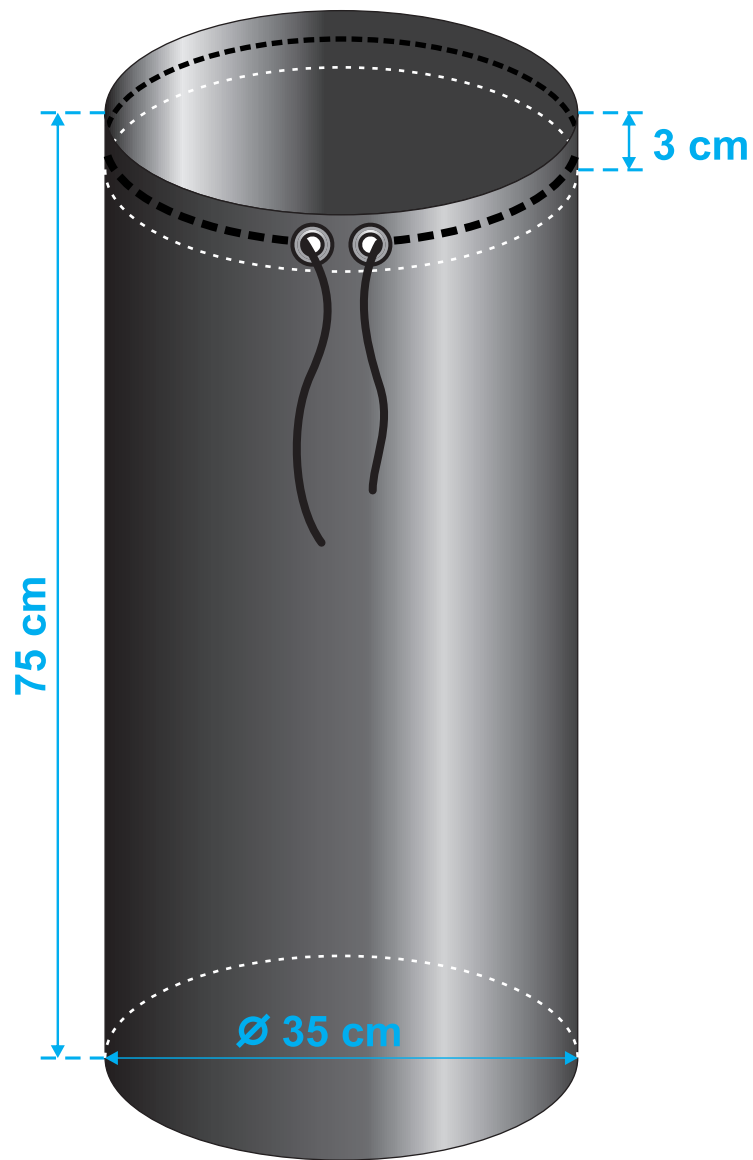

BODEN

SEITE

78,5 cm

Die Schablonen sind inkl. Zugaben.

Was bedeuten die jeweiligen Farben:

- Hauptdruckbereich
- Beschnittzugabe

BODEN

SEITE

110 cm

Die Schablonen sind inkl. Zugaben.

Was bedeuten die jeweiligen Farben:

- Hauptdruckbereich
- Beschnittzugabe

BODEN

SEITE

Die Schablonen sind inkl. Zugaben.

Was bedeuten die jeweiligen Farben: