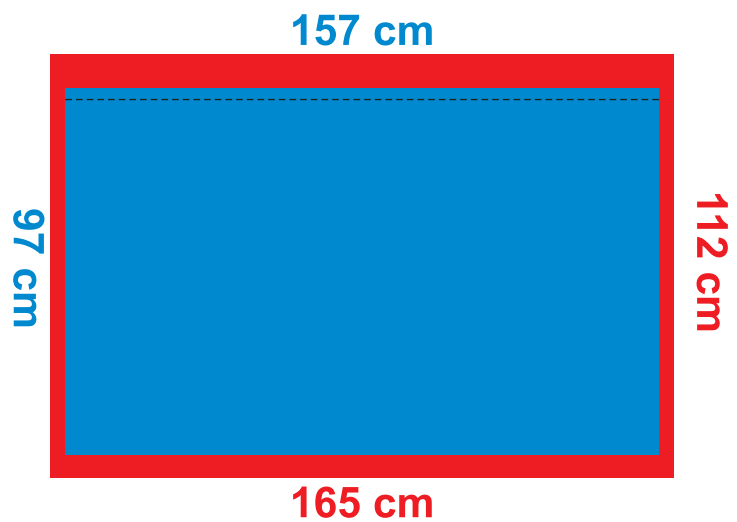

BODEN

SEITE

78,5 cm

Die Schablonen sind inkl. Zugaben.

Was bedeuten die jeweiligen Farben:

- Hauptdruckbereich
- Beschnittzugabe

BODEN

SEITE

110 cm

Die Schablonen sind inkl. Zugaben.

Was bedeuten die jeweiligen Farben:

- Hauptdruckbereich
- Beschnittzugabe

BODEN

SEITE

Die Schablonen sind inkl. Zugaben.

Was bedeuten die jeweiligen Farben:

- Hauptdruckbereich
- Beschnittzugabe