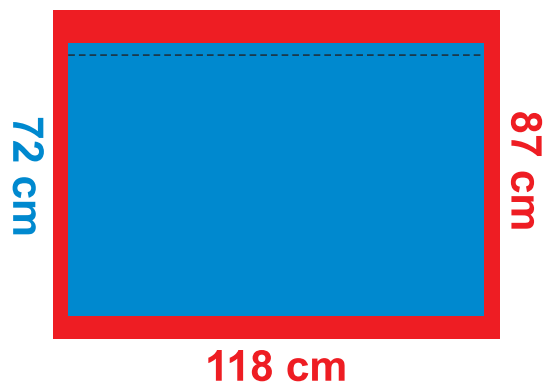

BODEN

SEITE

78,5 cm

Die Schablonen sind inkl. Zugaben.

Was bedeuten die jeweiligen Farben:

- Hauptdruckbereich
- Beschnittzugabe

BODEN

SEITE

110 cm

Die Schablonen sind inkl. Zugaben.

Was bedeuten die jeweiligen Farben:

- Hauptdruckbereich
- Beschnittzugabe

BODEN

SEITE

Die Schablonen sind inkl. Zugaben.

Was bedeuten die jeweiligen Farben: