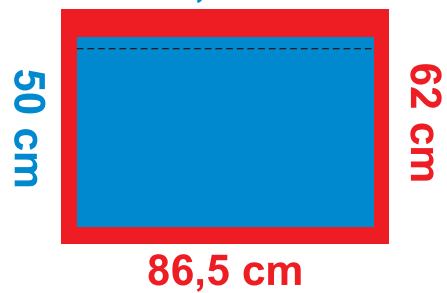

BODEN

SEITE

78,5 cm

Die Schablonen sind inkl. Zugaben.

Was bedeuten die jeweiligen Farben:

- Hauptdruckbereich
- Beschnittzugabe

BODEN

SEITE

110 cm

Die Schablonen sind inkl. Zugaben.

Was bedeuten die jeweiligen Farben:

- Hauptdruckbereich
- Beschnittzugabe

BODEN

SEITE

Die Schablonen sind inkl. Zugaben.

Was bedeuten die jeweiligen Farben: