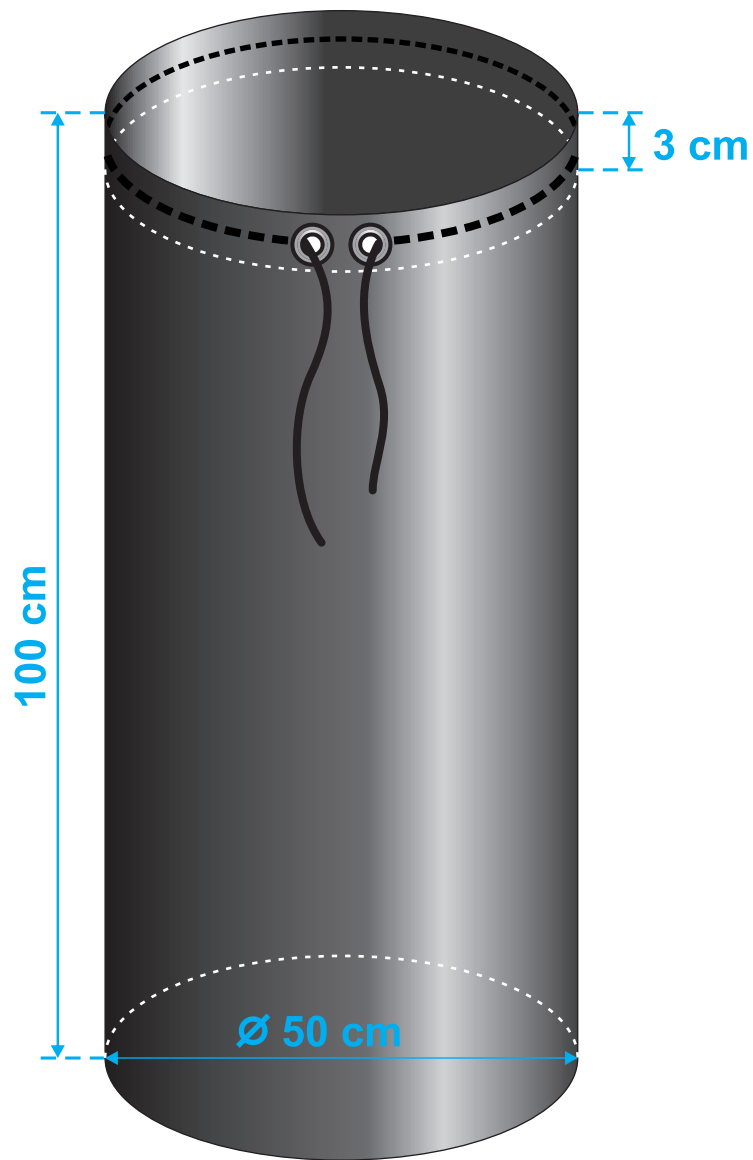

BODEN

SEITE

78,5 cm

Die Schablonen sind inkl. Zugaben.

Was bedeuten die jeweiligen Farben:

- Hauptdruckbereich
- Beschnittzugabe

BODEN

SEITE

110 cm

Die Schablonen sind inkl. Zugaben.

Was bedeuten die jeweiligen Farben:

- Hauptdruckbereich
- Beschnittzugabe

BODEN

SEITE

Die Schablonen sind inkl. Zugaben.

Was bedeuten die jeweiligen Farben: